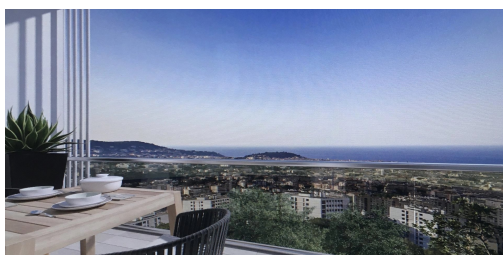

3 ROOM FLAT LAST FLOOR/LUXURIOUS RESIDENCE IN NICE GAIRAUT

Impérial Patrimoine
11 Rue de la Liberté
06000 Nice - France
Phone : +33 6 65 49 86 98
Fax : +33 4 93 16 91 01

Not contractual information