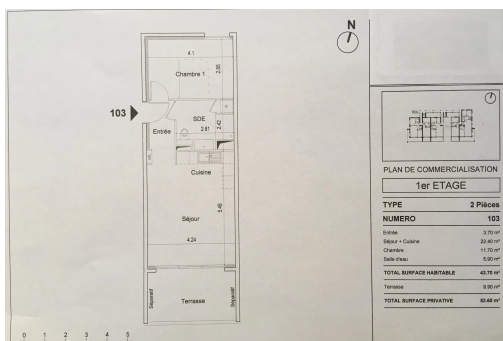

3 ROOM FLAT LAST FLOOR/LUXURIOUS RESIDENCE IN NICE GAIRAUT

Impérial Patrimoine
11 Rue de la Liberté
06000 Nice - France
Phone : +33 6 65 49 86 98
Fax : +33 4 93 16 91 01

Not contractual information