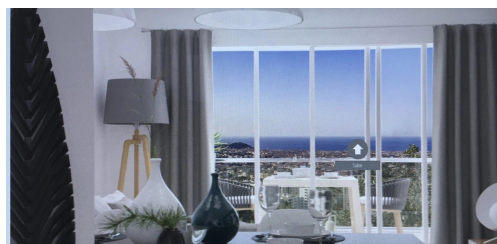

3 ROOM FLAT LAST FLOOR/LUXURIOUS RESIDENCE IN NICE GAIRAUT

Impérial Patrimoine
11 Rue de la Liberté
06000 Nice - France
Phone : +33 6 65 49 86 98
Fax : +33 4 93 16 91 01

Not contractual information