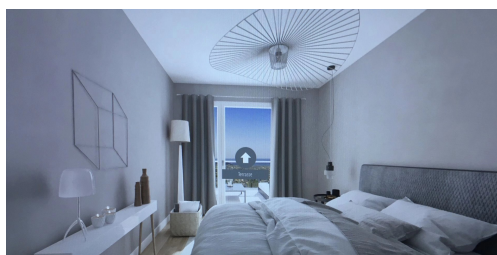

3 ROOM FLAT LAST FLOOR/LUXURIOUS RESIDENCE IN NICE GAIRAUT

Impérial Patrimoine
11 Rue de la Liberté
06000 Nice - France
Phone : +33 6 65 49 86 98
Fax : +33 4 93 16 91 01

Not contractual information